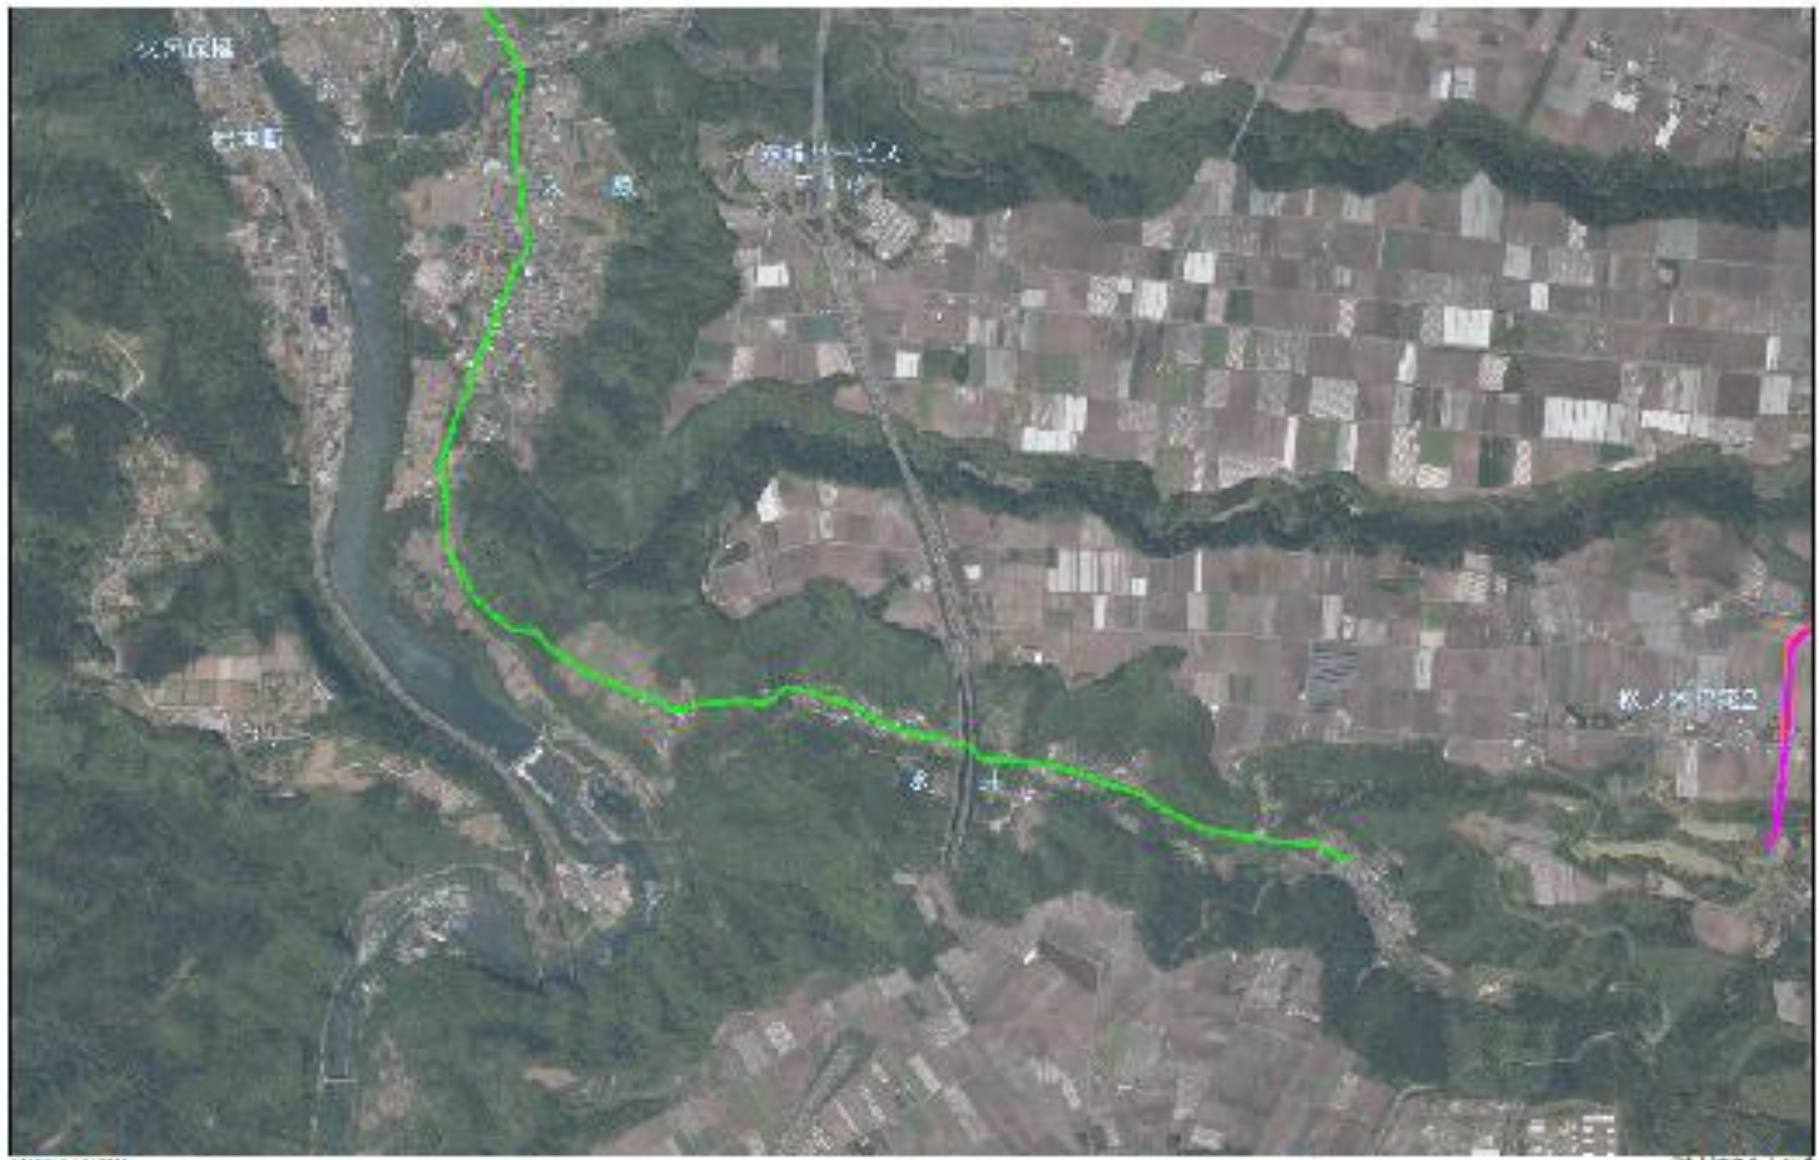

統合小中学校建設委員会資料

- 路線バス 六井線
- スクールバス 有小
- 路線バス 赤谷 桂南線
- 路線バス 一宮 中谷線
- 建設候補地

0 1 2
km

0 1 2
km