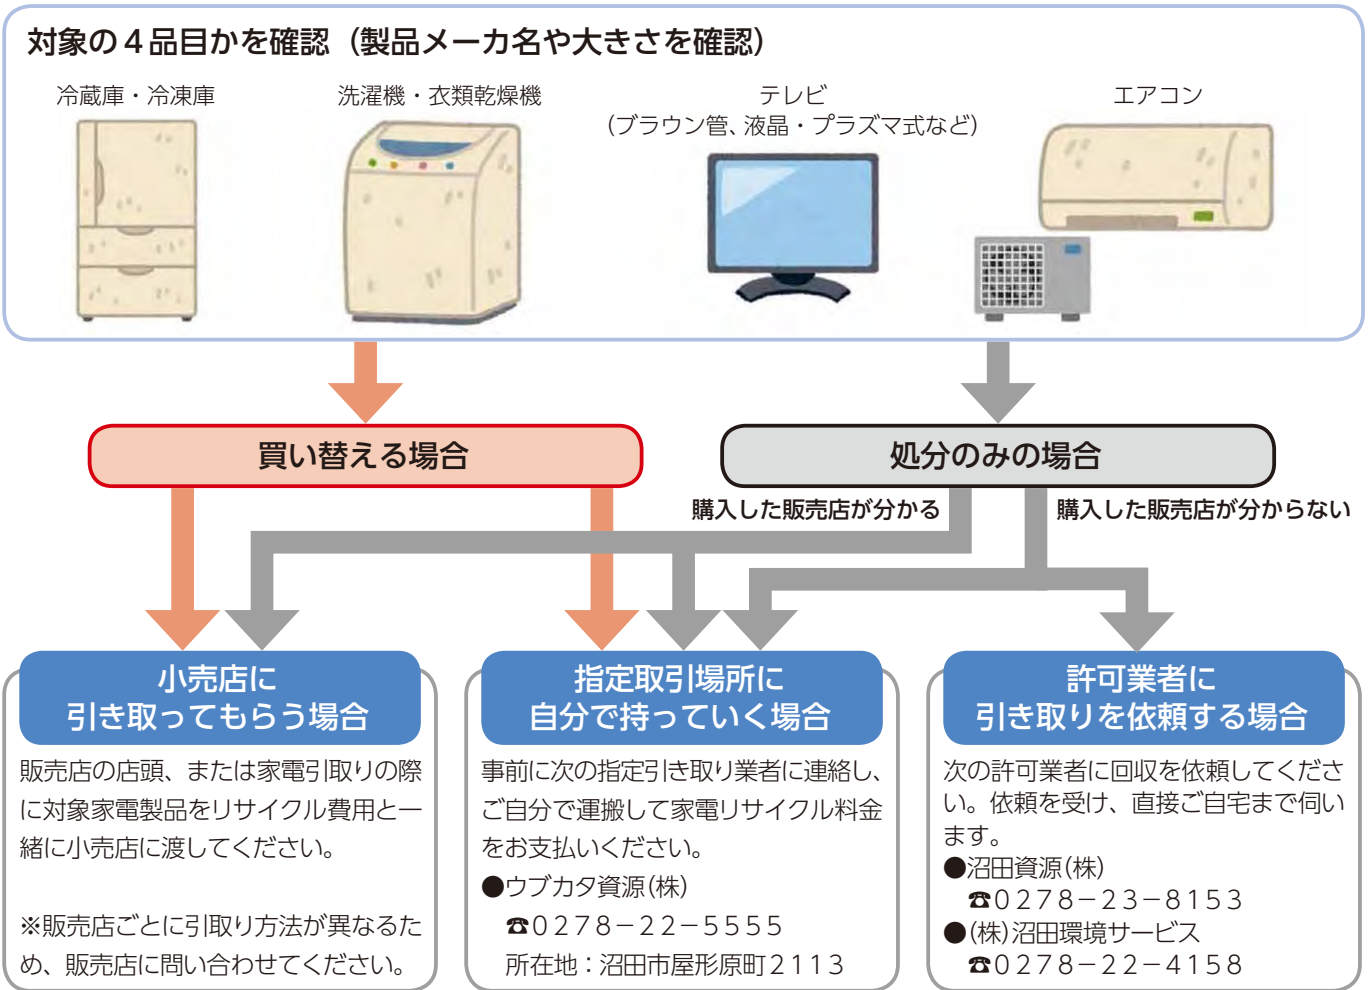

●村で収集・処理できないごみの出し方について

家電4品目は適切に処分を

■問合せ 産業課産業振興係 ☎24-5111 (内線152)

大型家電製品の「エアコン」「テレビ」「冷蔵庫・冷凍庫」「洗濯機・衣類乾燥機」の「家電4品目」は、家電リサイクル法(特定家庭用機器再商品化法)により、粗大ごみとして扱うことができません。これらを排出する際は、正しくリサイクルしていただくようお願いします。

○リサイクル料金や運搬料金が必要となりますので、各業者に相談してください。
 ○家電リサイクル法対象製品に限ります。
 ○各種料金は、役場に問合せいただいてもお答えできませんので、ご了承ください

県広報番組「ぐんま一番」で県内各地の魅力を発信!

「ぐんま一番」は、毎週金曜日に群馬テレビで放送している、群馬県の広報番組です。「地域の魅力は群馬の魅力」を合言葉に、群馬県宣伝部が県内の市町村を巡ります。

●放送は…毎週金曜日 19時30分～20時
 (再放送) 毎週日曜日 9時30分～10時

◎見逃してしまったら、スマホアプリ「エムキャスト」で、番組放送直後から次回放送開始まで見られます。

■問合せ 群馬県広報課 ☎027-226-2167