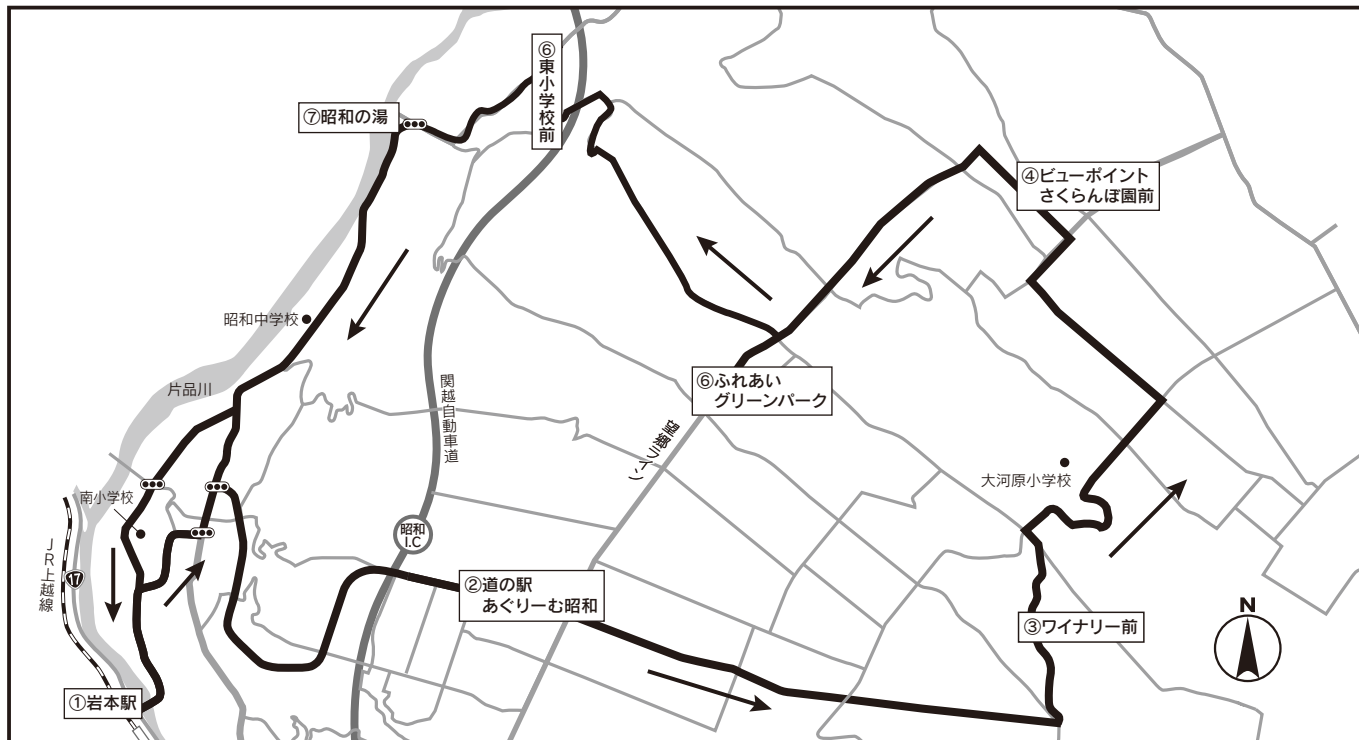

「あぐりーむ昭和」は、安心・安全な新鮮野菜を販売する農産物直売所、やさしい王国昭和村の食材を使用したレストランや物産館、足湯、観光案内所、無料休憩所、トイレなどを完備。
オープン当日には、餅投げや餅つき、クイズ大会など、楽しい記念イベントが行われます。ぜひ、皆さんお出かけください。

開会式典 午前9時50分～

- 道の駅オープンテープカット
- 投げ餅 など

記念イベント 午前11時～

- 生越太鼓
- しらゆりフォークダンスクラブ
- 餅つき
- 道の駅オープン記念クイズ大会
- ご当地アイドル「AKG48」記念ライブ
- 虎舞士(創作舞踊) など

昭和村内観光周遊バス「あぐりーむ号」の運行開始

村では7月から9月の「群馬デスティネーションキャンペーン」の開催を機に、JR岩本駅と村の主要観光拠点を結ぶ観光周遊バス「あぐりーむ号」の運行を開始しました。

快適に公共交通機関を利用しながら村を巡ることが可能です。皆様のご乗車をお待ちしています。

運行予定時刻表

① 岩本駅	10:10	12:10	14:30	16:15	⑤ ふれあいグリーンパーク	10:46	12:46	15:06	16:51
② 道の駅あぐりーむ昭和	10:20	12:20	14:40	16:25	⑥ 東小学校前	10:53	12:53	15:13	16:58
③ ワイナリー前	10:30	12:30	14:50	16:35	⑦ 昭和の湯	10:58	12:58	15:18	17:03
④ ビューポイントさくらんぼ園前	10:40	12:40	15:00	16:45	⑧ 岩本駅	11:10	13:10	15:30	17:15

■運航日 10月31日までの土・日・祝日のみ

■運賃 1日フリー乗車券（乗り放題）で大人500円、子ども（小学生以下）250円、乳幼児無料

望郷ライン センチュリーライドを開催

「望郷ライン・センチュリーライド」は、タイムを計る競技ではなく、谷川連峰や武尊連山などの山岳景観を愛でながら赤城高原の美しい農村風景の中を参加者一人ひとりが自分のペースで楽しく走るサイクリングイベントです。

■開催日時 ①8月21日(日)開会式・各コーススタート(受付は午前6時～) ②8月20日(土)ウェルカムイベント(前日受付は午後12時30分～)