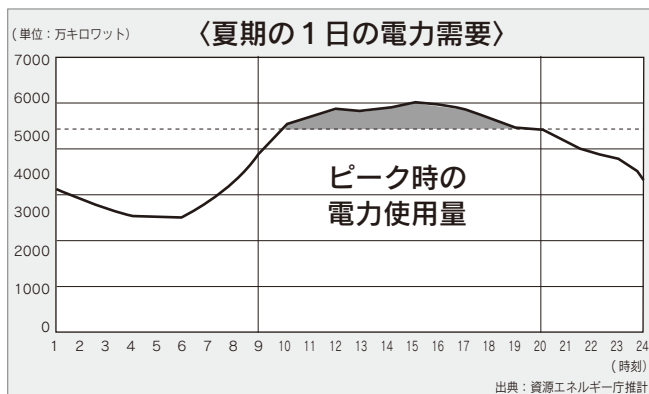

■運航日 10月31日までの土・日・祝日のみ

■運賃 1日フリー乗車券（乗り放題）で大人500円、子ども（小学生以下）250円、乳幼児無料

望郷ライン センチュリーライドを開催

「望郷ライン・センチュリーライド」は、タイムを計る競技ではなく、谷川連峰や武尊連山などの山岳景観を愛でながら赤城高原の美しい農村風景の中を参加者一人ひとりが自分のペースで楽しく走るサイクリングイベントです。

■開催日時 ①8月21日(日)開会式・各コーススタート(受付は午前6時～) ②8月20日(土)ウェルカムイベント(前日受付は午後12時30分～)

■宛先・問い合わせ 望郷ライン・センチュリーライド実行委員会事務局(利根沼田行政事務所)

〒378-0031 沼田市薄根町4412

☎0278-22-4338

目標マイナス15%

節電の取り組みにご協力ください

東日本大震災により、福島第一原子力発電所が深刻な被害を受けていることなどから、今夏は電力の供給力不足が懸念されます。

国では、昨年の7月から9月の平日9時から20時における使用最大電力から15%の削減を目標としています。

安心してこの夏をのりきるために皆様のご協力をお願いします。

ご家庭でできる節電対策を紹介します

■ エアコンの設定温度は
28℃を目安に

節電効果
約10%の節電

■ 冷蔵庫の設定を
「強」から「中」に変更する

節電効果
約2%の節電

■ 照明や電気製品の
電源をこまめに切る

節電効果
約5%の節電