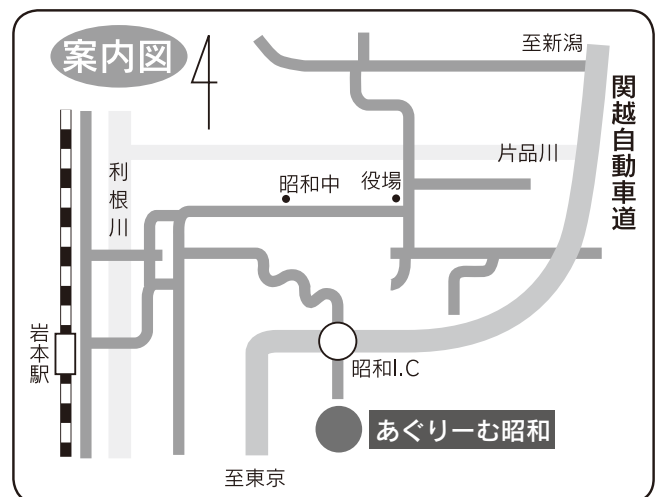

記念イベント 午前11時～

- ○生越太鼓
- ○しらゆりフォークダンスクラブ
- ○餅つき
- ○道の駅オープン記念クイズ大会
- ○ご当地アイドル「AKG48」記念ライブ
- ○虎舞士(創作舞踊) など