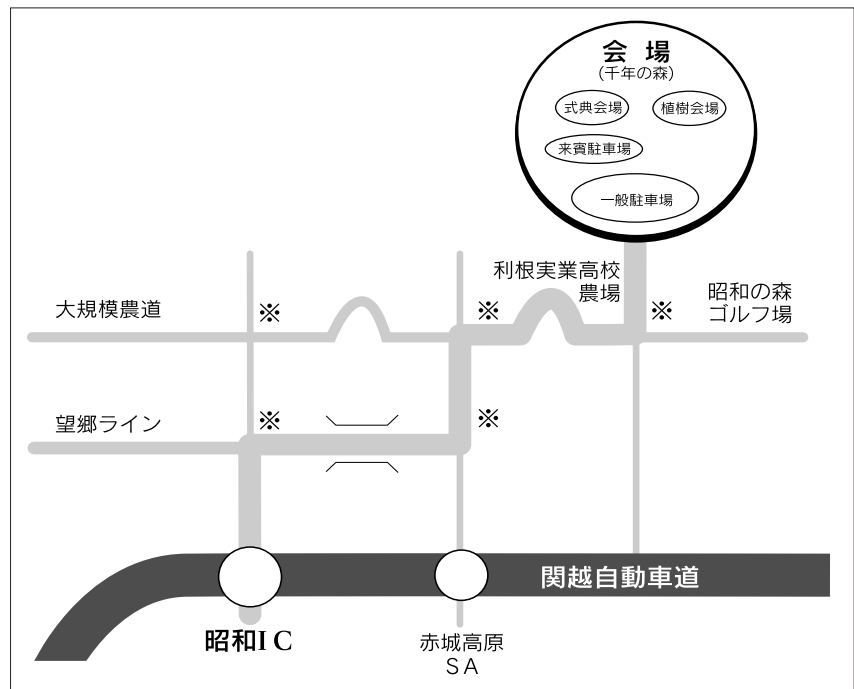

今・月・の・納・期

軽自動車税全期、固定資産税1期、下水道使用料1期は5月31日（月）が納期です。完納にご協力ください。

群馬県植樹祭

5/29(土)は、ぜひご家族でお出かけを!!

第58回群馬県植樹祭を行います。当日はご家族でぜひお出かけください。

■日時 5月29日（土）、午前10時30分～

■会場 千年の森（松ノ木平）

■問い合わせ 役場産業課 ☎24-5111（内線34）